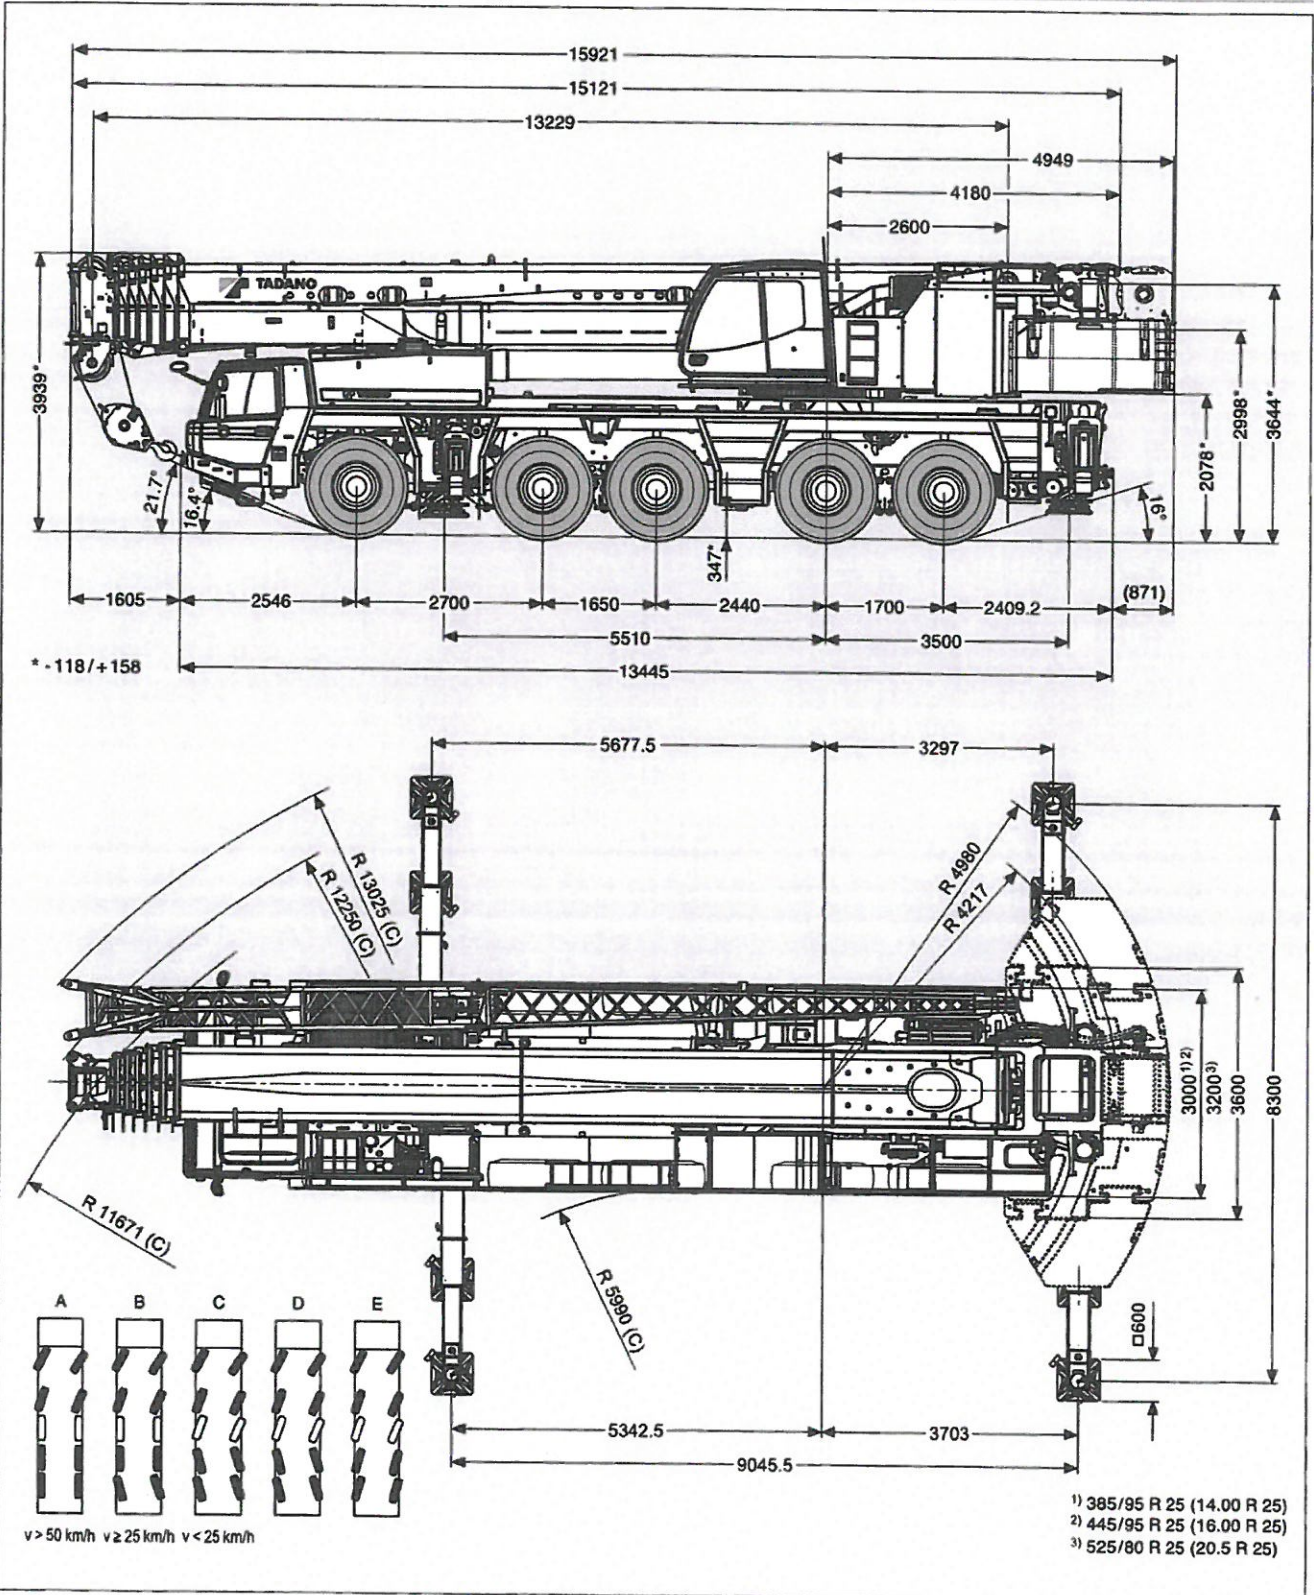

EUROMOT 3B

ALL TERRAIN CRANE

Maße (mm)
 Dimensions (mm)
 Dimensiones (mm)

385/95 R 25
 (14.00 R 25)

DIN/ISO/EN

Hubhöhen
Lifting heights
Hauteurs de levage
Alturas de elevación

71t

DIN/ISO/EN